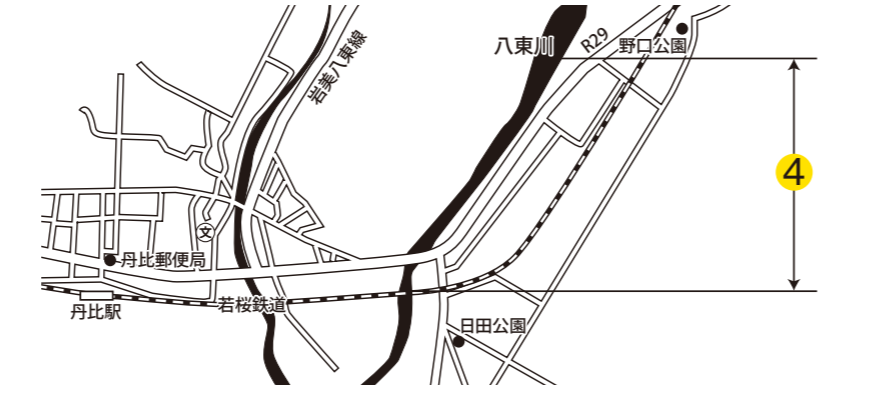

2025 智頭町ブラウトラウト
ダービー開催予定!!
詳しくは漁協HPに4月頃掲載します