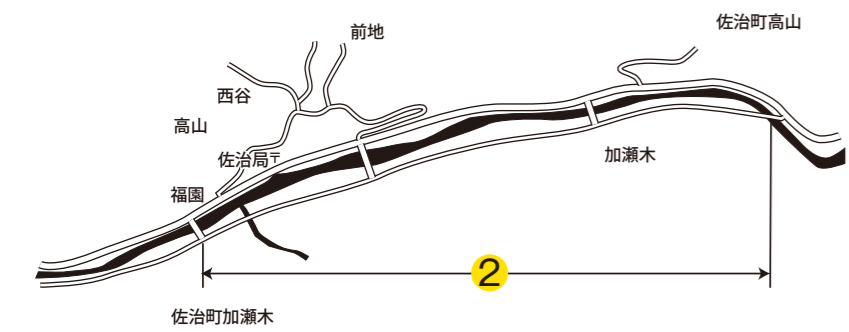

溪流魚ルアー・フライ釣(キャッチ&リリース)専用漁業区域

次の区域では溪流魚を対象とする遊漁を、ルアー・フライ・テンカラ釣り以外の漁法により行わないようご協力をお願いします。

また、キャッチ&リリース区間に設定していますので、漁法に関係なく、釣った魚はすべて生きてままたま川に戻していただくようご協力をお願いします。

区 域	期 間
①鳥取市用瀬町江波の中国電力安蔵川発電所安蔵川取水口から上流1,600メートルの同市同町江波の茅谷橋下流端までの区域	3月1日から 9月30日まで
②八頭郡若桜町諸鹿の来見野川「三条の滝」から上流の区域	
③八頭郡若桜町大字若桜の赤松橋下流端から下流530メートルまでの区域	3月1日から 5月31日まで

あゆ友釣専用漁業区域①～⑤

※あゆ友釣専用漁業区域(下地図)

次の区域ではあゆを対象とする遊漁を、さお釣り(友釣り又は毛針釣りに限る・友釣りルアーは禁止)以外の方法により行ってはならない。

区 域	期 間
①鳥取市用瀬町川中の新川中橋下流端から2,000メートル下流の同市同町金屋の金屋橋上流端までの区域	6月1日から 8月31日まで
②鳥取市佐治町加瀬木の入江橋下流端から1,150メートル下流の同市同町加瀬木の加瀬木橋上流端までの区域	
③八頭郡智頭町大字毛谷の毛谷橋下流端から2,200メートル下流の同町大字南方の南方橋上流端までの区域	
④八頭郡八頭町日田の山崎橋上流700メートルにある山崎頭首工から800メートル下流の同町富枝にある若桜鉄道第3八東川橋梁上流端までの区域	
⑤八頭郡若桜町大字浅井の庄の瀬取水堰下流端から1,500メートル下流の同町大字若桜の権現水路堰上流端までの区域	

令和6年よりあゆ漁解禁は全地区6/1となりました ※ソロ・投網は別

② 体長等の制限

採捕した場合は、必ず再放流してください。

水産動物の種類	魚の大きさ(全長)	※「全長」とは、次の長さをいいます。
いわな・やまめ・にじます・かわます・あまご・さくらす・さつきます及びさつきます	全長15センチメートル以下	
う な ぎ	全長30センチメートル以下	
こ い	全長15センチメートル以下	
ふ な	全長10センチメートル以下	