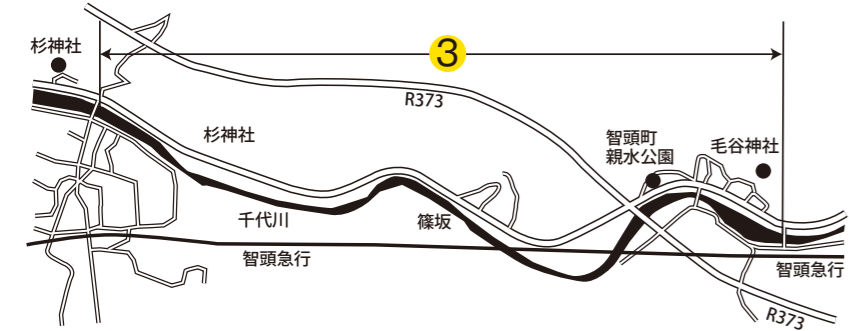

溪流魚ルアー・フライ釣(キャッチ&リリース)専用漁業区域

次の区域では溪流魚を対象とする遊漁を、ルアー・フライ・テンカラ釣り以外の漁法により行わないようご協力をお願いします。

また、キャッチ&リリース区間に設定していますので、漁法に関係なく、釣った魚はすべて生きてままたま川に戻していただくようご協力をお願いします。

区 域	期 間
①鳥取市用瀬町江波の中国電力安蔵川発電所安蔵川取水口から上流1,600メートルの同市同町江波の茅谷橋下流端までの区域	3月1日から 9月30日まで
②八頭郡若桜町諸鹿の来見野川「三条の滝」から上流の区域	
③八頭郡若桜町大字若桜の赤松橋下流端から下流530メートルまでの区域	3月1日から 5月31日まで

あゆ友釣専用漁業区域①～⑤

※あゆ友釣専用漁業区域(下地図)

次の区域ではあゆを対象とする遊漁を、さお釣り(友釣り又は毛針釣りに限る・友釣りルアーは禁止)以外の方法により行ってはならない。

区 域	期 間
①鳥取市用瀬町川中の新川中橋下流端から2,000メートル下流の同市同町金屋の金屋橋上流端までの区域	6月1日から 8月31日まで
②鳥取市佐治町加瀬木の入江橋下流端から1,150メートル下流の同市同町加瀬木の加瀬木橋上流端までの区域	
③八頭郡智頭町大字毛谷の毛谷橋下流端から2,200メートル下流の同町大字南方の南方橋上流端までの区域	
④八頭郡八頭町日田の山崎橋上流700メートルにある山崎頭首工から800メートル下流の同町富枝にある若桜鉄道第3八東川橋梁上流端までの区域	
⑤八頭郡若桜町大字浅井の庄の瀬取水堰下流端から1,500メートル下流の同町大字若桜の権現水路堰上流端までの区域	

令和6年よりあゆ漁解禁は全地区6/1となりました ※ソロ・投網は別

② 体長等の制限

採捕した場合は、必ず再放流してください。

水産動物の種類	魚の大きさ(全長)	※「全長」とは、次の長さをいいます。
いわな・やまめ・にじます・かわます・あまご・さくらす・さつきます及びさつきます	全長15センチメートル以下	
う な ぎ	全長30センチメートル以下	
こ い	全長15センチメートル以下	
ふ な	全長10センチメートル以下	