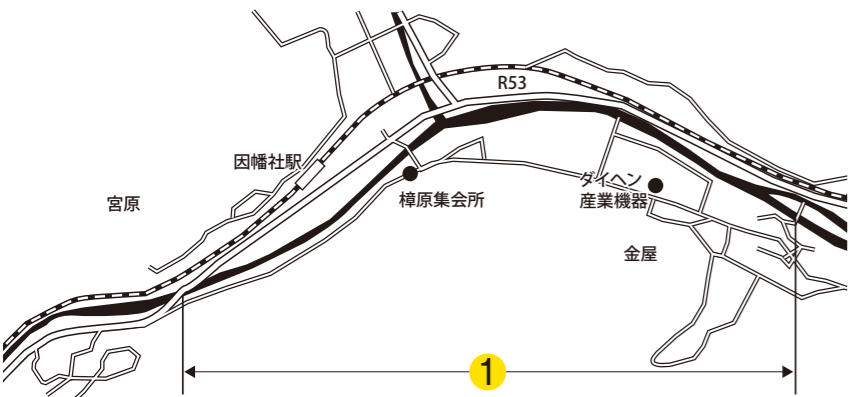

溪流魚ルアー・フライ釣(キャッチ&リリース)専用漁業区域

次の区域では溪流魚を対象とする遊漁を、ルアー・フライ・テンカラ釣り以外の漁法により行わないようご協力をお願いします。

また、キャッチ&リリース区間に設定していますので、漁法に関係なく、釣った魚はすべて生きてままたま川に戻していただくようご協力をお願いします。

区 域	期 間
①鳥取市用瀬町江波の中国電力安蔵川発電所安蔵川取水口から上流1,600メートルの同市同町江波の茅谷橋下流端までの区域	3月1日から 9月30日まで
②八頭郡若桜町諸鹿の来見野川「三条の滝」から上流の区域	
③八頭郡若桜町大字若桜の赤松橋下流端から下流530メートルまでの区域	3月1日から 5月31日まで

あゆ友釣専用漁業区域①～⑤

※あゆ友釣専用漁業区域(下地図)

次の区域ではあゆを対象とする遊漁を、さお釣り(友釣り又は毛針釣りに限る・友釣りルアーは禁止)以外の方法により行ってはならない。

区 域	期 間
①鳥取市用瀬町川中の新川中橋下流端から2,000メートル下流の同市同町金屋の金屋橋上流端までの区域	6月1日から 8月31日まで
②鳥取市佐治町加瀬木の入江橋下流端から1,150メートル下流の同市同町加瀬木の加瀬木橋上流端までの区域	
③八頭郡智頭町大字毛谷の毛谷橋下流端から2,200メートル下流の同町大字南方の南方橋上流端までの区域	
④八頭郡八頭町日田の山崎橋上流700メートルにある山崎頭首工から800メートル下流の同町富枝にある若桜鉄道第3八東川橋梁上流端までの区域	
⑤八頭郡若桜町大字浅井の庄の瀬取水堰下流端から1,500メートル下流の同町大字若桜の権現水路堰上流端までの区域	