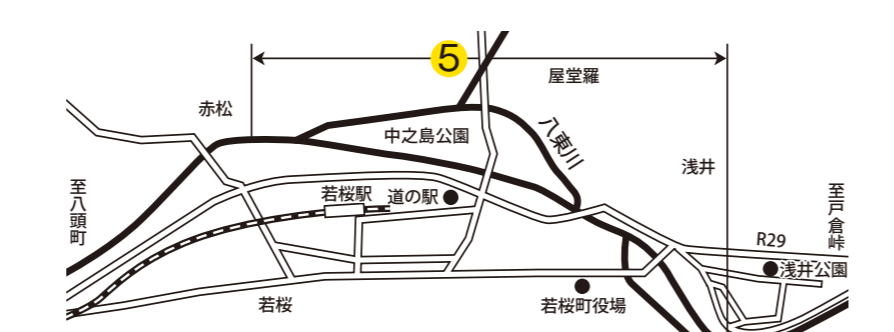

2025 智頭町ブラウトラウト
ダービー開催予定!!
詳しくは漁協HPに4月頃掲載します