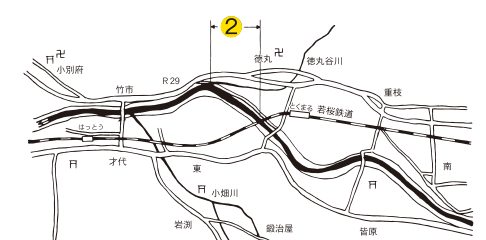

渓流魚ルアー・フライ釣(キャッチ&リリース)専用漁業区域

次の区域では渓流魚を対象とする遊漁を、ルアー・フライ・テンカラ釣り以外の漁法により行わないよう協力をお願いします。

また、キャッチ&リリース区域に設定していますので、漁法に関係なく、釣った魚は再放流していただくよう協力をお願いします。

| 区 域 | 期 間 |
|---|---------------|
| 鳥取市用瀬町江波の中国電力安蔵川発電所安蔵川取水口から上流1,800メートルの同市同町江波の芽谷橋下流端までの区域 | 3月1日から9月30日まで |
| 八頭郡若桜町大字若桜の赤松橋下流端から下流530メートルまでの区域 | 3月1日から6月14日まで |

あゆ友釣専用漁業区域①～⑦

※あゆ友釣専用漁業区域(下地図)

次の区域ではあゆを対象とする遊漁を、さお釣り(友釣り又は毛針釣り)に限る。友釣りルアーは禁止)以外の方法により行ってはならない。

| 区 域 | 期 間 |
|--|----------------|
| ①鳥取市用瀬町用瀬の用瀬橋下流端から1,700メートル下流の同市同町鹿狩の美成橋上流端までの区域 | 6月1日から8月31日まで |
| ②八頭郡八頭町徳丸の金崎橋下流端から300メートル下流の徳丸谷川と八東川との合流点までの区域 | |
| ③八頭郡八頭町白田の山崎橋上流700メートルにある山崎頭首工から800メートル下流の同町宮杖にある若桜鉄道第3八東川橋梁上流端までの区域 | |
| ④鳥取市河原町河原の出合橋下流端から550メートル下流の同市同町袋河原にある国土交通省が設置した袋河原水位流量観測所までの区域 | 6月15日から8月31日まで |
| ⑤八頭郡若桜町大字浅井の庄瀬取水堰下流端から1,500メートル下流の同町大字若桜の権現水路堰上流端までの区域 | |
| ⑥八頭郡智頭町大字南方の南方橋下流端から1,600メートル下流の同町大字智頭の備前橋上流端までの区域 | |
| ⑦鳥取市佐治町加瀬木の入江橋下流端から1,150メートル下流の同市同町加瀬木の加瀬木橋上流端までの区域 | |