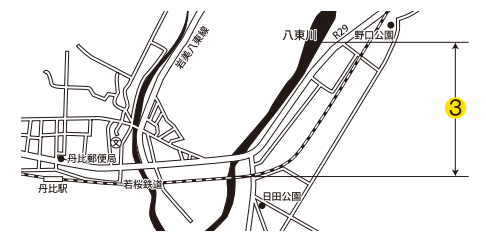

渓流魚ルアー・フライ釣(キャッチ&リリース)専用漁業区域

次の区域では渓流魚を対象とする遊漁を、ルアー・フライ・テンカラ釣り以外の漁法により行わないよう協力をお願いします。

また、キャッチ&リリース区域に設定していますので、漁法に関係なく、釣った魚は再放流していただくよう協力をお願いします。

| 区 域 | 期 間 |
|---|---------------|
| 鳥取市用瀬町江波の中国電力安蔵川発電所安蔵川取水口から上流1,800メートルの同市同町江波の芽谷橋下流端までの区域 | 3月1日から9月30日まで |
| 八頭郡若桜町大字若桜の赤松橋下流端から下流530メートルまでの区域 | 3月1日から6月14日まで |

あゆ友釣専用漁業区域①～⑦

※あゆ友釣専用漁業区域(下地図)

次の区域ではあゆを対象とする遊漁を、さお釣り(友釣り又は毛針釣り)に限る。友釣りルアーは禁止)以外の方法により行ってはならない。

| 区 域 | 期 間 |
|--|----------------|
| ①鳥取市用瀬町用瀬の用瀬橋下流端から1,700メートル下流の同市同町鹿狩の美成橋上流端までの区域 | 6月1日から8月31日まで |
| ②八頭郡八頭町徳丸の金崎橋下流端から300メートル下流の徳丸谷川と八東川との合流点までの区域 | |
| ③八頭郡八頭町白田の山崎橋上流700メートルにある山崎頭首工から800メートル下流の同町宮杖にある若桜鉄道第3八東川橋梁上流端までの区域 | |
| ④鳥取市河原町河原の出合橋下流端から550メートル下流の同市同町袋河原にある国土交通省が設置した袋河原水位流量観測所までの区域 | 6月15日から8月31日まで |
| ⑤八頭郡若桜町大字浅井の庄瀬取水堰下流端から1,500メートル下流の同町大字若桜の権現水路堰上流端までの区域 | |
| ⑥八頭郡智頭町大字南方の南方橋下流端から1,600メートル下流の同町大字智頭の備前橋上流端までの区域 | |
| ⑦鳥取市佐治町加瀬木の入江橋下流端から1,150メートル下流の同市同町加瀬木の加瀬木橋上流端までの区域 | |