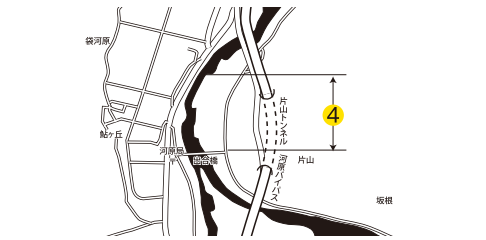

渓流魚ルアー・フライ釣(キャッチ&リリース)専用漁業区域

次の区域では渓流魚を対象とする遊漁を、ルアー・フライ・テンカラ釣り以外の漁法により行わないよう協力をお願いします。

また、キャッチ&リリース区域に設定していますので、漁法に関係なく、釣った魚は再放流していただくよう協力をお願いします。

| 区 域 | 期 間 |
|---|---------------|
| 鳥取市用瀬町江波の中国電力安蔵川発電所安蔵川取水口から上流1,800メートルの同市同町江波の芽谷橋下流端までの区域 | 3月1日から9月30日まで |
| 八頭郡若桜町大字若桜の赤松橋下流端から下流530メートルまでの区域 | 3月1日から6月14日まで |

あゆ友釣専用漁業区域①～⑦

※あゆ友釣専用漁業区域(下地図)

次の区域ではあゆを対象とする遊漁を、さお釣り(友釣り又は毛針釣り)に限る。友釣りルアーは禁止)以外の方法により行ってはならない。

| 区 域 | 期 間 |
|--|----------------|
| ①鳥取市用瀬町用瀬の用瀬橋下流端から1,700メートル下流の同市同町鹿狩の美成橋上流端までの区域 | 6月1日から8月31日まで |
| ②八頭郡八頭町徳丸の金崎橋下流端から300メートル下流の徳丸谷川と八東川との合流点までの区域 | |
| ③八頭郡八頭町白田の山崎橋上流700メートルにある山崎頭首工から800メートル下流の同町宮杖にある若桜鉄道第3八東川橋梁上流端までの区域 | |
| ④鳥取市河原町河原の出合橋下流端から550メートル下流の同市同町袋河原にある国土交通省が設置した袋河原水位流量観測所までの区域 | 6月15日から8月31日まで |
| ⑤八頭郡若桜町大字浅井の庄瀬取水堰下流端から1,500メートル下流の同町大字若桜の権現水路堰上流端までの区域 | |
| ⑥八頭郡智頭町大字南方の南方橋下流端から1,600メートル下流の同町大字智頭の備前橋上流端までの区域 | |
| ⑦鳥取市佐治町加瀬木の入江橋下流端から1,150メートル下流の同市同町加瀬木の加瀬木橋上流端までの区域 | |

① 禁止期間

魚の産卵期及び成長期の間を保護するため、鳥取県では次のように魚類等の採捕禁止期間を定めています。

| 水産動物の種類 | 禁 止 期 間 | 備 考 |
|-----------------------|---|----------------------------------|
| さ げ | 1月1日から12月31日まで | |
| さ くら ま す | 6月1日から翌年2月末日まで | |
| さ つ き ま す | 9月26日から翌年2月末日まで | |
| いわな・やまめ・かむさ・にじます及びあまご | 10月1日から翌年2月末日まで | 投網全面禁止 |
| あ ゆ | 智頭・若桜 2月1日から6月14日まで及び9月26日から10月31日まで 上記以外の地区(※投網は9月26日から翌年5月31日まで) | 若桜・智頭-佐治6/15解禁 ソコ6/15-投網7/1解禁 |
| こ い | 5月15日から6月14日まで | |