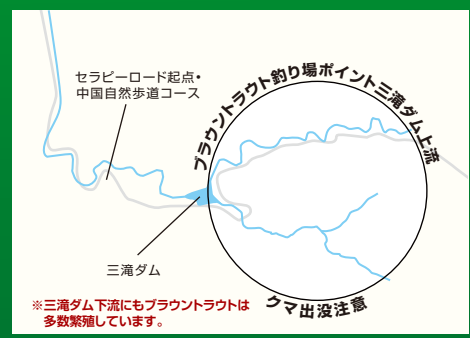

持込場所
お問い合わせ

智頭町観光協会
(JR智頭駅前・定休日無)

☎ 0858-76-1111

智頭町観光協会
HPはこちら↑